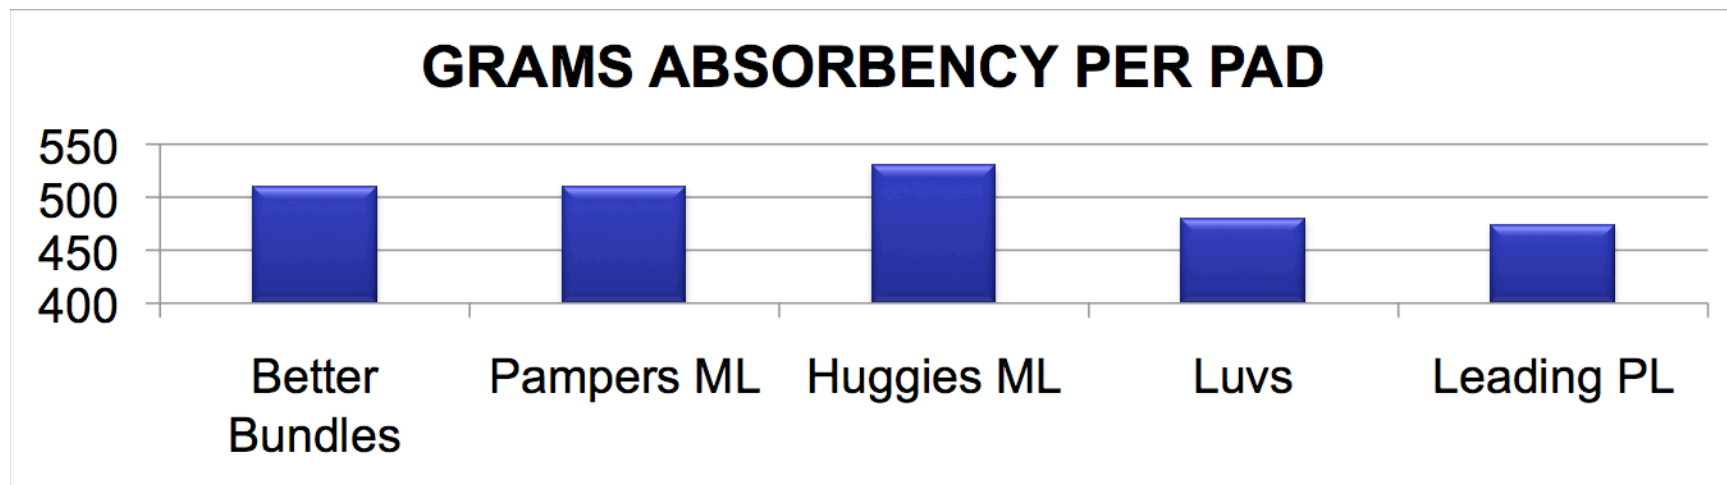

COMPARACIÓN DE ABSORBENCIA POR MARCA

***“BETTER BUNDLES” ES COMPARABLE EN RENDIMIENTO
CON MARCAS NACIONALES LÍDERES Y SUPERA EN VALOR A
LA MARCA COMERCIAL LUVS®***