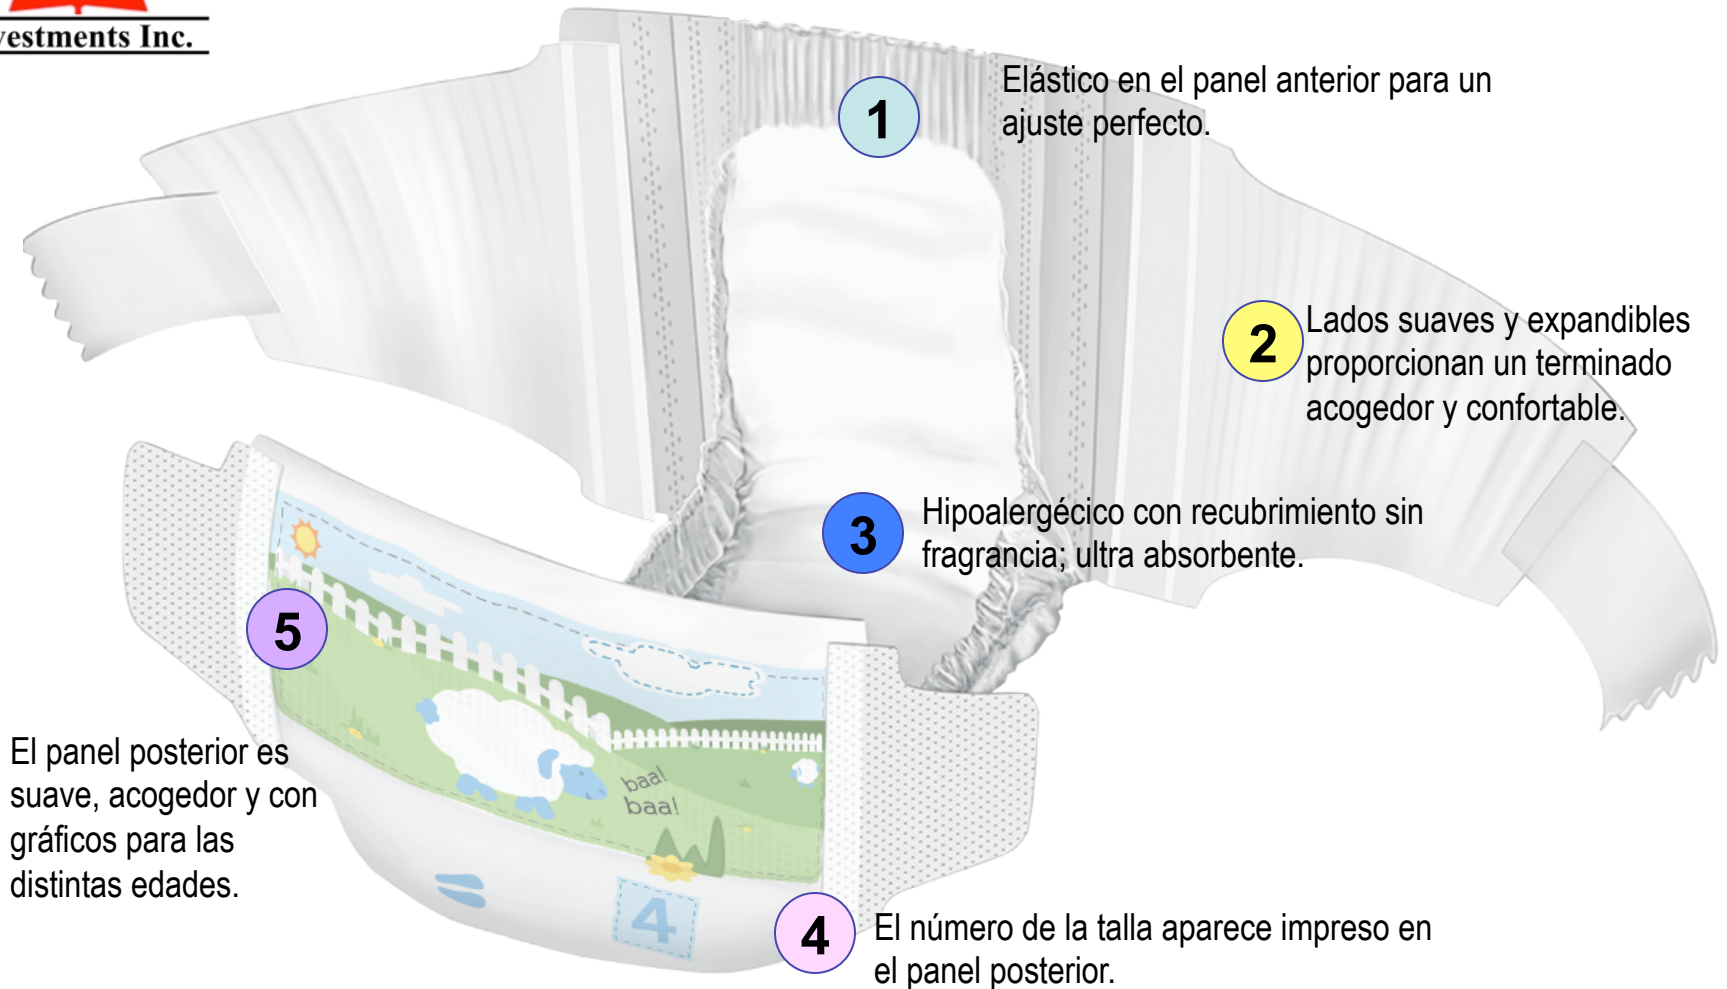

BETTER BUNDLE - CARACTERÍSTICAS